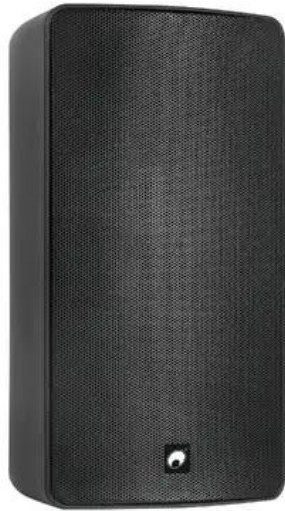

## OMNITRONIC Enceinte d'installation ODP-208 16 Ohm noire

Haut-parleur mural 8" résistant aux intempéries à fixation (IP65), 150 W RMS

Réf. : 11036958

GTIN: 4026397722970

The speakers have a brilliant sound pattern and are available in a low ohm (16 ohms) and in a 100 V version. These two cover both small and large installations. A rotatable mounting bracket is included in the delivery. A swivel wall mount with matching colors is optionally available.

With their weatherproofed (IP65) plastic cabinet the ODP speakers are well prepared for outdoor use, indoor use is of course also possible.

### Caractéristiques:

- Enceinte de sonorisation de 16 ohms avec une très bonne image sonore pour une utilisation universelle
- Système à 2 voies avec woofer de 20 cm (8") et un tweeter à dôme de 2,5 cm (1")
- Boîtier solide en plastique avec grille métallique
- Bornes enfichables à vis pour un raccordement pratique
- Avec étrier
- Aluminiumgrille en noir
- Convient à une utilisation en extérieur IP65
- Pour des domaines d'application tels que: Agencement de salons et magasin; Restaurants, bars et hôtels; Présentations produit et interventions