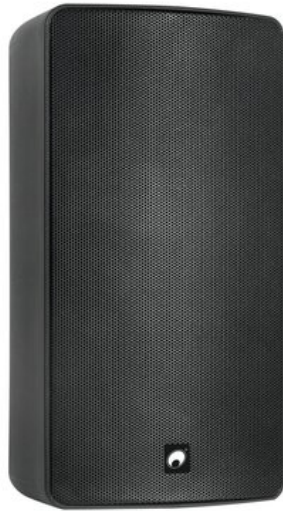

OMNITRONIC Enceinte d'installation ODP-208T 100 V noire

Haut-parleur mural 8" résistant aux intempéries à fixation (IP65), 150 W RMS

Réf. : 11036960
GTIN: 4026397629781

Prix de catalogue: 320.11 €

TVA 19% incl.

Description:

Great sound - also runs with 100 volts

You want reliable and balanced sound for your bar, restaurant, shop or the conference area of your hotel? You need indoor and outdoor speakers? With the OPD series you get powerful installation speakers that meets all your requirements.

The speakers have a brilliant sound pattern and are available in a low ohm (16 ohms) and in a 100 V version. These two cover both small and large installations. A rotatable mounting bracket is included in the delivery. A swivel wall mount with matching colors is optionally available.

With their weatherproofed (IP65) plastic cabinet the ODP speakers are well prepared for outdoor use, indoor use is of course also possible.

Caractéristiques:

- Système à 2 voies avec woofer de 20 cm (8") et un tweeter à dôme de 2,5 cm (1")
- Boîtier solide en plastique avec grille métallique
- Commutateur de puissance avec position de fonctionnement de 16 ohms
- Bornes enfichables à vis pour un raccordement pratique
- Avec Étrier
- Aluminiumgrille en noir avec mousse acoustique
- Convient à une utilisation en extérieur IP65
- Pour des domaines d'application tels que: Agencement de salons et magasin; Restaurants, bars et hôtels; Présentations produit et interventions