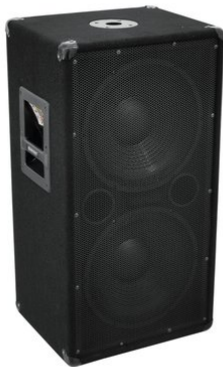

Subwoofer BX-2250 800 W

2 x subwoofer 12", puissance de 800 W

Réf. : 11037745

GTIN: 4026397288650

Prix de catalogue: 201.11 €

TVA 19% incl.

Subwoofer BX-2250 800 W

2 x subwoofer 12", puissance de 800 W

Réf. : 11037745

GTIN: 4026397288650

Caractéristiques:

- Soutien puissant des basses pour toutes les parties supérieures
- Basses puissantes et sèches grâce au boîtier volumineux et aux événements bass-reflex
- Filtre passif activable
- Très grande capacité de charge
- Revêtement en feutre noir résistant aux rayures
- Avec des coins de protection solides en acier
- 2 poignées de transport robustes
- Pour des domaines d'application tels que: DJ itinérants / artistes solos; Clubs/Écoles de danse
- Métalgrille en noir
- L'étendue des fournitures
- 1 x mode d'emploi, 1 x basse, 4 x vis, 4 x pied