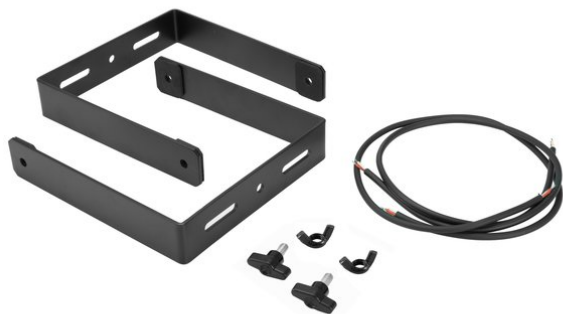

## Étrier d'extension MOLLY-6 noir 2x

Réf. : 11039054  
GTIN: 4026397684360

**Prix de catalogue: 35.58 €**  
TVA 19% incl.

## Étrier d'extension MOLLY-6 noir 2x

Réf. : 11039054  
GTIN: 4026397684360

### Caractéristiques:

---

- 2 x étrier, 2 x câble d'enceinte, 1 x vis moletée, 1 x écrou