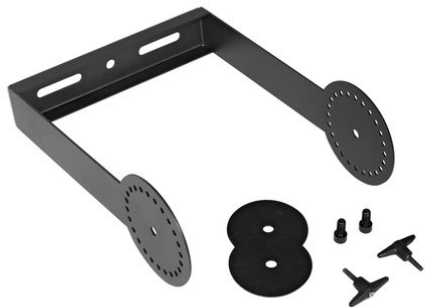

Étrier pivotant pour PAS-210 MK3

Réf. : 11039543

GTIN: 4026397677300

Prix de catalogue: 71.28 €
TVA 19% incl.

Étrier pivotant pour PAS-210 MK3

Réf. : 11039543

GTIN: 4026397677300

Caractéristiques:

- 1 x étrier, 2 x cale, 2 x vis, 2 x vis moletée, 1 x mode d'emploi