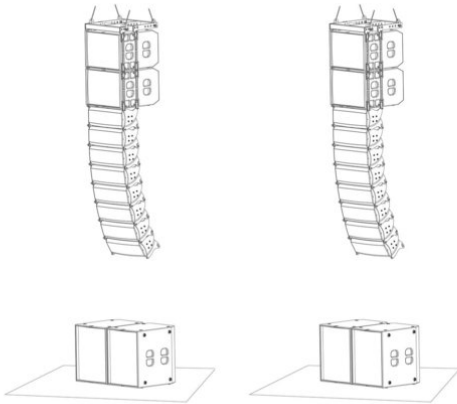

PSSO®

CLA Basic System MK2 L complete

Compact line array for permanent installations and touring purposes

Réf. : 11041058

GTIN:

L'article n'est plus disponible.

PSSO®

CLA Basic System MK2 L complete

Compact line array for permanent installations and touring purposes

Réf. : 11041058

GTIN:

Caractéristiques:

Compact line array for permanent installations and touring purposes

- Large basis set suitable for large open airs
- Time saving 2-man installation directly from the transport case
- Low weight of the whole construction and reduced demands for the flying points
- Tight locking pins eliminating vibration noise
- Flying hardware regularly tested by an independent and accredited testing institute
- The set includes four CLA-115 bass reflex subwoofers, four CLA-118 floor subwoofers and sixteen CLA-228 MKII tops as well as two matching flying brackets

L'étendue des fournitures

- 1 x basse, 1 x tête d'ampli

PSSO Subwoofer au sol CLA-118

Subwoofer Bass Reflex 18" 800 W RMS
Tous droits réservés. Sous réserve de modifications techniques et d'erreurs.
Toutes les photos sont similaires, les illustrations le sont en partie.