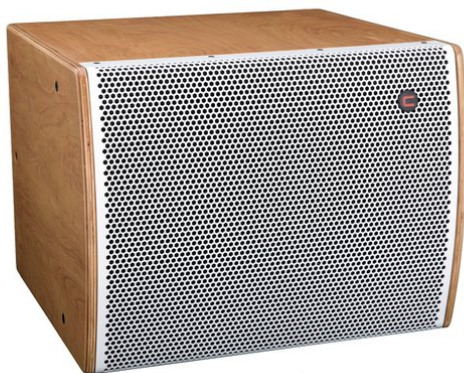

## Bassreflex Subwoofer iFIX17S nature/blanc

Woofer 17" impressionnant, design compact

Réf. : 11043627

GTIN:

**Prix de catalogue: sur demande €**  
TVA 19% incl.

## Bassreflex Subwoofer iFIX17S nature/blanc

Woofer 17" impressionnant, design compact

Réf. : 11043627

GTIN:

### Caractéristiques:

---

- Véritable puissance continue de 700 W avec une reproduction précise des basses fréquences
  - Pilote LF 17,5" à longue portée avec Xmax linéaire de  $\pm 8,5$  mm
  - Des sons incroyablement profonds dans un boîtier ultra-compact
  - Haute efficacité pour un SPL très élevé avec une taille réduite
  - Six points de vol M8 pour une flexibilité supplémentaire
  - Boîtier soigneusement entretoisé pour un comportement dynamique sans vibrations
  - Boîtier en multiplex de bouleau, construction à rainures et languettes
  - Disponible en plusieurs couleurs
  - Pour des domaines d'application tels que: Théâtre; Centres sportifs/Centres de fitness; Clubs/Écoles de danse; Restaurants, bars et hôtels
  - Avec points de vol
  - Chaque couleur RAL disponible sur demande
- L'étendue des fournitures