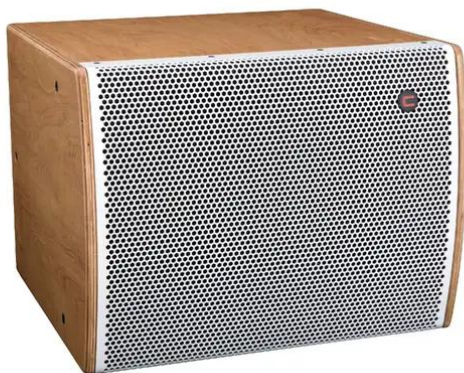

Bassreflex Subwoofer iFIX17S nature/blanc

Woofer 17" impressionnant, design compact

Réf. : 11043627

GTIN:

Prix de catalogue: sur demande €
TVA 19% incl.

Bassreflex Subwoofer iFIX17S nature/blanc

Woofer 17" impressionnant, design compact

Réf. : 11043627

GTIN:

Caractéristiques:

- Véritable puissance continue de 700 W avec une reproduction précise des basses fréquences
- Pilote LF 17,5" à longue portée avec Xmax linéaire de $\pm 8,5$ mm
- Des sons incroyablement profonds dans un boîtier ultra-compact
- Haute efficacité pour un SPL très élevé avec une taille réduite
- Six points de vol M8 pour une flexibilité supplémentaire
- Boîtier soigneusement entretoisé pour un comportement dynamique sans vibrations
- Boîtier en multiplex de bouleau, construction à rainures et languettes
- Avec points de vol
- Chaque couleur RAL disponible sur demande
- Disponible en plusieurs couleurs
- Pour des domaines d'application tels que: Théâtre; centres sportifs/centres de fitness; clubs/écoles de danse; Restaurants, bars et hôtels