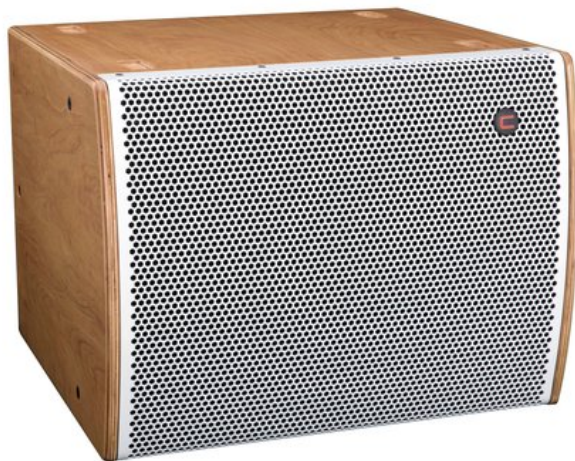

**CELTO ACOUSTIQUE iFIX13S G2 Vented Subwoofer natural/white**

Subwoofer compact de 13,5" avec 700 W AES de puissance continue

Réf. : 11043635

GTIN:

**Prix de catalogue: sur demande €**

TVA 19% incl.

**Caractéristiques:**

- Haute efficacité pour un SPL très élevé avec une taille réduite
- Avec points de vol
- Disponible en plusieurs couleurs
- Vous trouverez de plus amples informations sur ce produit dans la rubrique « Téléchargements » de la fiche technique

**Logistique**

**Données techniques:**

Capacité de charge:	Programme: 1400W Nominale: 700W AES
Plage de fréquence:	42 - 1500 Hz
Sensibilité:	97 dB (1 W/1 m)
Pression acoustique max.:	132 dB
Dispersion:	Omnidirectionnel
Impédance:	8 Ohm
Couleur du boîtier:	Chaque couleur RAL disponible sur demande
Points d'accroche:	8 x Filetage M8
Connexions:	Entrée: Enceinte via Borne enfichable à vis
Fréquence de rupture:	Uniquement en fonctionnement actif Recommandé

Filtre passe-haut 35 Hz, 24 db/oct  
Filtre passe-bas 120 Hz, 24 db/oct

---

Enceinte:	1 x Bousseur 13,5" avec Aimant en ferrite Bobine mobile graves 3,5"
Type d'enceinte:	Subwoofer
Type de construction:	Bassreflex
Matériau:	Bois multiplex bouleau, 18 mm, Fabrication CNC en forme de construction à rainure et languette
Couleur:	Nature, verni
Dimension:	Largeur : 54,5 cm Profondeur : 50 cm Hauteur : 41,5 cm
Poids:	25,00 kg