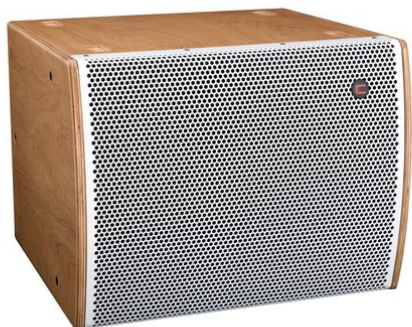

## iFIX13S G2 Vented Subwoofer natural/white

Subwoofer compact de 13,5" avec 700 W AES de puissance continue

Réf. : 11043635

GTIN:

**Prix de catalogue: sur demande €**  
TVA 19% incl.

## iFIX13S G2 Vented Subwoofer natural/white

Subwoofer compact de 13,5" avec 700 W AES de puissance continue

Réf. : 11043635

GTIN:

### Caractéristiques:

---

- Haute efficacité pour un SPL très élevé avec une taille réduite
- Avec points de vol
- Disponible en plusieurs couleurs
- Vous trouverez de plus amples informations sur ce produit dans la rubrique « Téléchargements » de la fiche technique