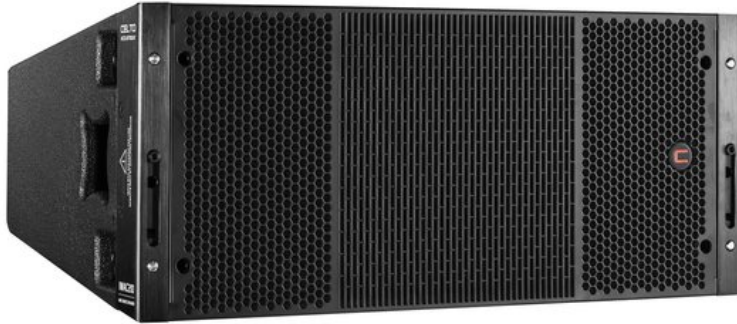

## CELTO ACOUSTIQUE Module Line Array IWAC210 à 2 voies

Line Array à système de montage intégré

Réf. : 11043700

GTIN: 4026397668230

**Prix de catalogue: sur demande €**

TVA 19% incl.

### Caractéristiques:

- Véritable puissance continue de 700 W + 110 W
- Convient aux grands publics, jusqu'à 30000 personnes
- Possibilité de combiner jusqu'à 16 haut-parleurs par array (avec un facteur de sécurité multiplié par 10)
- Pilote premium sur mesure
- Membrane TC4 recouverte d'aquaplas pour une reproduction HF douce et soyeuse
- Lentille acoustique brevetée d'Isophase
- Finition en peinture structurée de qualité touring
- Planche à roulettes facultative
- Connexion enfichable NEUTRIK intégrée
- Pilote de CELTO ACOUSTIQUE
- Pour des domaines d'application tels que: Théâtre; Concerts/salles; Centres sportifs/Centres de fitness

Sensibilité:	99 dB (1 W/1 m) LF; 109 dB (1 W/1 m) HF
Pression acoustique max.:	136 dB
Dispersion:	100° x 15° (dépend de Array)
Impédance:	8/16 Ohm Biamp
Système d'enregistrement:	Bride:
Points d'accroche:	Via un système de câblage intégré
Connexions:	Enceinte via 2 x SpeakON 4 broches version encastrable (F)
Fréquence de rupture:	Mode bi-amp uniquement avec un processeur DSP externe 1000 Hz, 24 db/oct pour LF et HF Recommandé Filtre passe-bas 80-120 Hz, 24 db/oct avec subwoofer
Enceinte:	2 x Enceinte médium avec Aimant en néodyme Matériau du panier : Aluminium Bobine mobile enceinte médium 2,5" Diaphragmematériau : Membrane TC4 Aquaplasted 1 x Pilote de compression aigus 1,5" avec Aimant en néodyme Pilote de compression à bobine mobile (fluide ferreux), tweeter 2,8"
Aide au transport:	Planche à roulettes facultative
Utilisation de la marque:	Connexion enfichable NEUTRIK intégrée Pilote de CELTO ACOUSTIQUE
Matériau:	Contreplaqué de bouleau baltique, 18 mm, Fabrication CNC en forme de construction à rainure et languette
Couleur:	Noir, mat
Dimension:	Largeur : 70 cm Profondeur : 30,5 cm Hauteur : 46,5 cm
Poids:	29,80 kg