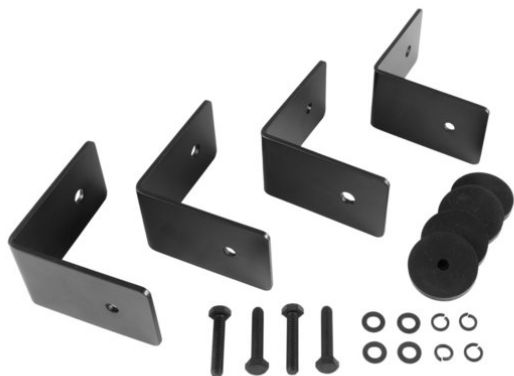

Étrier d'installation iFIX13S noir

Accessoire recommandé

Réf. : 11043934

GTIN:

Prix de catalogue: sur demande €
TVA 19% incl.

Étrier d'installation iFIX13S noir

Accessoire recommandé

Réf. : 11043934

GTIN:

Caractéristiques:

- Kit d'étriers d'installation pour le subwoofer bass-reflex iFIX13S, noir et le subwoofer bass-reflex iFIX13S G2, noir (vis et anneau en silicone inclus)
- L'étendue des fournitures
- 4 x angle, 4 x vis, 12 x cale