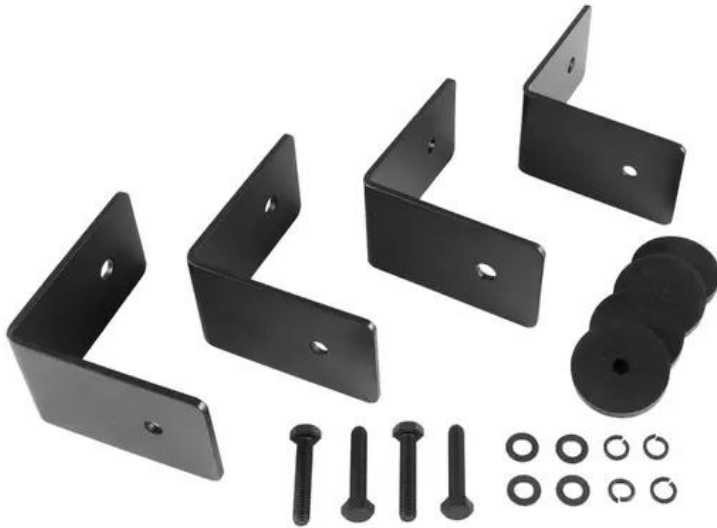

## CELTO Étrier d'installation iFIX13S noir

Installation bracket kit

Réf. : 11043934

GTIN:

**Prix de catalogue: sur demande €**

TVA 19% incl.

### Caractéristiques:

- Kit d'étriers d'installation pour le subwoofer bass-reflex iFIX13S, noir et le subwoofer bass-reflex iFIX13S G2, noir (vis et anneau en silicone inclus)

### Données techniques:

Couleur:	Noir
Épaisseur du matériau:	4 mm
Dimension:	Longueur : 10 cm Largeur : 4 cm Hauteur : 10 cm
Poids:	1,50 kg

### Contenu de la livraison:

- 4 x angle
- 4 x vis
- 12 x Cale