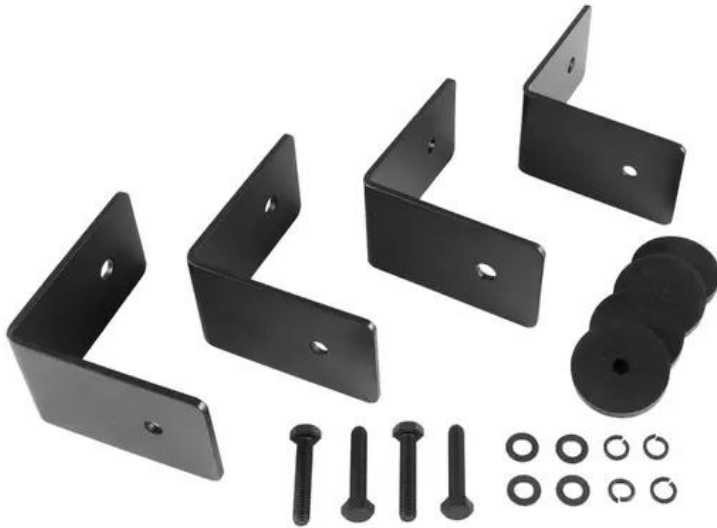

CELTO Étrier d'installation iFIX13S noir

Installation bracket kit

Réf. : 11043934

GTIN:

Caractéristiques:

- Kit d'étriers d'installation pour le subwoofer bass-reflex iFIX13S, noir et le subwoofer bass-reflex iFIX13S G2, noir (vis et anneau en silicone inclus)

Logistique

Données techniques:

Couleur:	Noir
Épaisseur du matériau:	4 mm
Dimension:	Longueur : 10 cm Largeur : 4 cm Hauteur : 10 cm
Poids:	1,50 kg

Contenu de la livraison:

- 4 x angle
- 4 x vis
- 12 x Cale