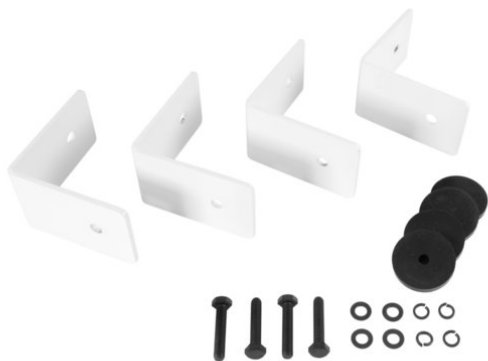

Étrier d'installation iFIX13S blanc

Accessoire recommandé

Réf. : 11043935

GTIN:

Prix de catalogue: sur demande €
TVA 19% incl.

Étrier d'installation iFIX13S blanc

Accessoire recommandé

Réf. : 11043935

GTIN:

Caractéristiques:

- Kit d'étriers d'installation pour le subwoofer bass-reflex iFIX13S, blanc et naturel/blanc et le subwoofer bass-reflex iFIX13S G2, blanc et naturel/blanc (vis et anneau en silicone inclus)
- L'étendue des fournitures
- 4 x angle, 4 x vis, 12 x cale