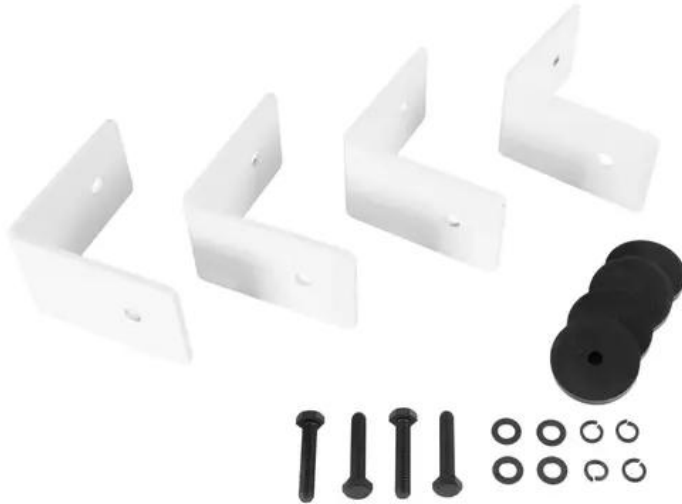

## CELTO Étrier d'installation iFIX13S blanc

Installation bracket kit

Réf. : 11043935

GTIN:

### Caractéristiques:

- Kit d'étriers d'installation pour le subwoofer bass-reflex iFIX13S, blanc et naturel/blanc et le subwoofer bass-reflex iFIX13S G2, blanc et naturel/blanc (vis et anneau en silicone inclus)

### Données techniques:

Couleur:	Blanc
Épaisseur du matériau:	4 mm
Dimension:	Longueur : 10 cm Largeur : 4 cm Hauteur : 10 cm
Poids:	1,50 kg

### Contenu de la livraison:

4 x angle  
4 x vis  
12 x Cale