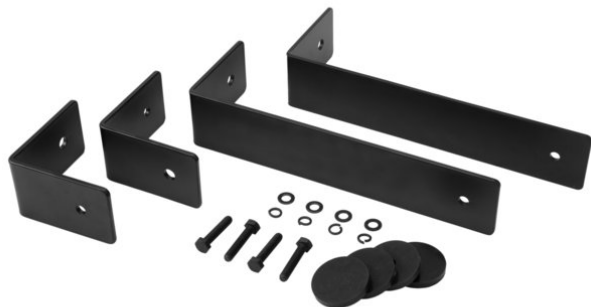

Étrier d'installation iFIX17S noir

Accessoire recommandé

Réf. : 11043936

GTIN: 4026397688269

Prix de catalogue: sur demande €
TVA 19% incl.

Étrier d'installation iFIX17S noir

Accessoire recommandé

Réf. : 11043936

GTIN: 4026397688269

Caractéristiques:

- Kit d'étriers d'installation pour le subwoofer bass-reflex iFIX17S, noir (vis et anneau en silicone inclus)
- L'étendue des fournitures
- 4 x angle, 4 x vis, 12 x cale