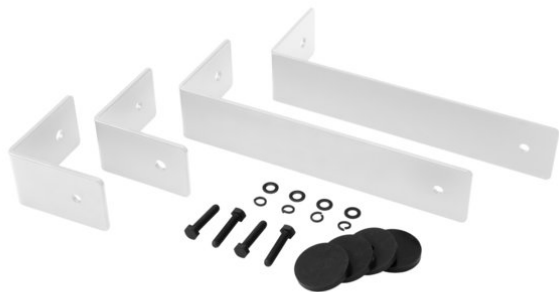

Étrier d'installation iFIX17S blanc

Accessoire recommandé

Réf. : 11043937

GTIN: 4026397688276

Prix de catalogue: sur demande €
TVA 19% incl.

Étrier d'installation iFIX17S blanc

Accessoire recommandé

Réf. : 11043937

GTIN: 4026397688276

Caractéristiques:

- Kit d'étriers d'installation pour le subwoofer bass-reflex iFIX17S, blanc et nature/blanc (vis et anneau en silicone inclus)
L'étendue des fournitures
- 4 x angle, 4 x vis, 12 x cale