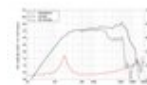

**LAVOCE Woofer MAF061.50 6,5", ferrite, panier aluminium**

120 W AES, 8 Ohm, 97 dB, 150 - 9000 Hz

Réf. : 12602509

GTIN:

**Prix de catalogue: 74.85 €**

TVA 19% incl.

**Caractéristiques:**

- Vous trouverez de plus amples informations sur ce produit dans la rubrique « Téléchargements » de la fiche technique

**Logistique**

**Données techniques:**

Capacité de charge:	Programme: 240W Nominale: 120W AES
Plage de fréquence:	150 - 9000 Hz
Sensibilité:	97 dB
Impédance:	8 Ohm
Enceinte:	Enceinte médium 6,5" avec Aimant en ferrite Matériau du panier : Aluminium Bobine mobile enceinte médium 1,5"
Poids:	2,19 kg