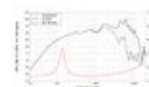

**LAVOCE Midwoofer MSF051.22 5", ferrite, panier acier**

70 W AES, 8 Ohm, 92 dB, 140 - 10000 Hz

Réf. : 12602512

GTIN: 4026397634969

**Prix de catalogue: 29.63 €**

TVA 19% incl.

**Caractéristiques:**

- Vous trouverez de plus amples informations sur ce produit dans la rubrique « Téléchargements » de la fiche technique

**Logistique**

EAN / GTIN: 4026397634969

Poids: 1,36 kg

Longueur: 0.17 m

Largeur: 0.16 m

Hauteur: 0.09 m

**Données techniques:**

Capacité de charge:	Programme: 140W Nominale: 70W AES
Plage de fréquence:	140 - 10000 Hz
Sensibilité:	92 dB
Impédance:	8 Ohm
Enceinte:	Enceinte médium 5" avec Aimant en ferrite Matériau du panier : Acier Bobine mobile enceinte médium 1,25"
Poids:	1,20 kg