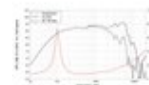

LAVOCE Woofer WSF061.52 6,5", ferrite, panier acier

125 W AES, 8 Ohm, 94,5 dB, 90 - 5000 Hz

Réf. : 12602513

GTIN: 4026397634983

Prix de catalogue: 41.53 €

TVA 19% incl.

Caractéristiques:

- Vous trouverez de plus amples informations sur ce produit dans la rubrique « Téléchargements » de la fiche technique

Logistique

EAN / GTIN: 4026397634983

Poids: 2,16 kg

Longueur: 0.20 m

Largeur: 0.18 m

Hauteur: 0.09 m

Données techniques:

Capacité de charge:	Programme: 250W Nominale: 125W AES
Plage de fréquence:	90 - 5000 Hz
Sensibilité:	94,5 dB
Impédance:	8 Ohm
Enceinte:	Boumeur 6,5" avec Aimant en ferrite Matériau du panier : Acier Bobine mobile graves 1,5"
Poids:	1,95 kg