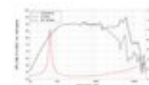

**LAVOCE Woofer WAF061.80 6,5", ferrite, panier aluminium**

150 W AES, 8 Ohm, 91 dB, 65 - 5000 Hz

Réf. : 12602514

GTIN: 4026397635003

**Prix de catalogue: 70.21 €**

TVA 19% incl.

**Caractéristiques:**

- Vous trouverez de plus amples informations sur ce produit dans la rubrique « Téléchargements » de la fiche technique

**L'étendue des fournitures**

- 1 x appareil

**Logistique**

EAN / GTIN: 4026397635003

Poids: 2,50 kg

Longueur: 0.20 m

Largeur: 0.18 m

Hauteur: 0.10 m

**Données techniques:**

Capacité de charge:	Programme: 300W Nominale: 150W AES
Plage de fréquence:	65 - 5000 Hz
Sensibilité:	91 dB
Impédance:	8 Ohm
Enceinte:	Boumeur 6,5" avec Aimant en ferrite Matériau du panier : Aluminium Bobine mobile graves 1,8"
Poids:	2,26 kg