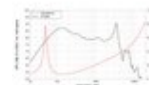

**LAVOCE Subwoofer SSF122.50L 12" , ferrite, panier acier**

400 W AES, 8 Ohm, 93 dB, 40 - 500 Hz

Réf. : 12602527

GTIN: 4026397635140

**Prix de catalogue: 177.31 €**

TVA 19% incl.

**Caractéristiques:**

- Vous trouverez de plus amples informations sur ce produit dans la rubrique « Téléchargements » de la fiche technique

**Logistique**

EAN / GTIN: 4026397635140

Poids: 10,19 kg

Longueur: 0.36 m

Largeur: 0.36 m

Hauteur: 0.19 m

**Données techniques:**

Capacité de charge:	Programme: 800W Nominale: 400W AES
Plage de fréquence:	40 - 500 Hz
Sensibilité:	93 dB
Impédance:	8 Ohm
Enceinte:	Boumeur 12" avec Aimant en ferrite Matériau du panier : Acier Bobine mobile graves 2,5"
Poids:	8,65 kg