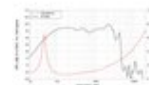

**LAVOCE Subwoofer SSF153.00 15", ferrite, panier acier**

400 W AES, 8 Ohm, 98 dB, 45 - 2000 Hz

Réf. : 12602533

GTIN: 4026397635201

**Prix de catalogue: 177.31 €**

TVA 19% incl.

**Caractéristiques:**

- Vous trouverez de plus amples informations sur ce produit dans la rubrique « Téléchargements » de la fiche technique

**Logistique**

EAN / GTIN: 4026397635201

Poids: 9,75 kg

Longueur: 0.45 m

Largeur: 0.47 m

Hauteur: 0.22 m

**Données techniques:**

Capacité de charge:	Programme: 800W Nominale: 400W AES
Plage de fréquence:	45 - 2000 Hz
Sensibilité:	98 dB
Impédance:	8 Ohm
Enceinte:	Boumeur 15" avec Aimant en ferrite Matériau du panier : Acier Bobine mobile graves 3"
Poids:	7,70 kg