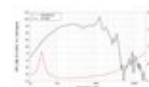

LAVOCE Subwoofer WAF154.01 15", ferrite, panier aluminium

1000 W AES, 8 Ohm, 97 dB, 40 - 1000 Hz

Réf. : 12602536

GTIN: 4026397624748

Prix de catalogue: 303.45 €

TVA 19% incl.

Caractéristiques:

- Vous trouverez de plus amples informations sur ce produit dans la rubrique « Téléchargements » de la fiche technique

L'étendue des fournitures

- 1 x appareil

Logistique

EAN / GTIN: 4026397624748

Poids: 15,27 kg

Longueur: 0.44 m

Largeur: 0.44 m

Hauteur: 0.23 m

Données techniques:

Capacité de charge:	Programme: 2000W Nominale: 1000W AES
Plage de fréquence:	40 - 1000 Hz
Sensibilité:	97 dB
Impédance:	8 Ohm
Enceinte:	Boumeur 15" avec Aimant en ferrite Matériau du panier : Aluminium Bobine mobile graves 4"
Poids:	13,25 kg