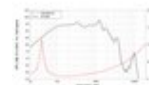

**LAVOCE Subwoofer WAF154.00 15", ferrite, panier aluminium**

1500 W AES, 8 Ohm, 96 dB, 40 - 1000 Hz

Réf. : 12602537

GTIN: 4026397635225

**Prix de catalogue: 327.25 €**

TVA 19% incl.

**Caractéristiques:**

- Vous trouverez de plus amples informations sur ce produit dans la rubrique « Téléchargements » de la fiche technique

**Logistique**

EAN / GTIN: 4026397635225

Poids: 17,90 kg

Longueur: 0.45 m

Largeur: 0.45 m

Hauteur: 0.24 m

**Données techniques:**

Capacité de charge:	Programme: 3000W Nominale: 1500W AES
Plage de fréquence:	40 - 1000 Hz
Sensibilité:	96 dB
Impédance:	8 Ohm
Enceinte:	Boumeur 15" avec Aimant en ferrite Matériau du panier : Aluminium Bobine mobile graves 4,5"
Poids:	15,45 kg