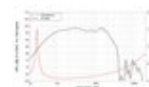

LAVOCE Subwoofer SAF184.01 18", ferrite, panier aluminium

700 W AES, 8 Ohm, 98 dB, 30 - 1500 Hz

Réf. : 12602539

GTIN: 4026397624779

Prix de catalogue: 296.31 €

TVA 19% incl.

Caractéristiques:

- Vous trouverez de plus amples informations sur ce produit dans la rubrique « Téléchargements » de la fiche technique

Logistique

EAN / GTIN: 4026397624779

Poids: 16,95 kg

Longueur: 0.57 m

Largeur: 0.57 m

Hauteur: 0.26 m

Données techniques:

Capacité de charge:	Programme: 1400W Nominale: 700W AES
Plage de fréquence:	30 - 1500 Hz
Sensibilité:	98 dB
Impédance:	8 Ohm
Enceinte:	Boumeur 18" avec Aimant en ferrite Matériau du panier : Aluminium Bobine mobile graves 4"
Poids:	12,70 kg