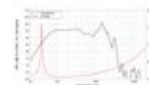

LAVOCE Subwoofer SAF184.02 18", ferrite, panier aluminium

1200 W AES, 8 Ohm, 97 dB, 40 - 1000 Hz

Réf. : 12602540

GTIN: 4026397624762

Prix de catalogue: 320.11 €

TVA 19% incl.

Caractéristiques:

- Vous trouverez de plus amples informations sur ce produit dans la rubrique « Téléchargements » de la fiche technique

Logistique

EAN / GTIN: 4026397624762

Poids: 17,60 kg

Longueur: 0.56 m

Largeur: 0.56 m

Hauteur: 0.27 m

Données techniques:

Capacité de charge:	Programme: 2400W Nominale: 1200W AES
Plage de fréquence:	40 - 1000 Hz
Sensibilité:	97 dB
Impédance:	8 Ohm
Enceinte:	Boumeur 18" avec Aimant en ferrite Matériau du panier : Aluminium Bobine mobile graves 4"
Poids:	13,35 kg