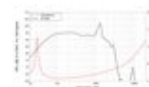

LAVOCE Subwoofer SAF184.03 18", ferrite, panier aluminium

1500 W AES, 8 Ohm, 96 dB, 30 - 1000 Hz

Réf. : 12602541

GTIN: 4026397624786

Prix de catalogue: 374.85 €

TVA 19% incl.

Caractéristiques:

- Vous trouverez de plus amples informations sur ce produit dans la rubrique « Téléchargements » de la fiche technique

Logistique

EAN / GTIN: 4026397624786

Poids: 20,70 kg

Longueur: 0.58 m

Largeur: 0.57 m

Hauteur: 0.28 m

Données techniques:

Capacité de charge:	Programme: 3000W Nominale: 1500W AES
Plage de fréquence:	30 - 1000 Hz
Sensibilité:	96 dB
Impédance:	8 Ohm
Enceinte:	Boumeur 18" avec Aimant en ferrite Matériau du panier : Aluminium Bobine mobile graves 4"
Poids:	16,36 kg