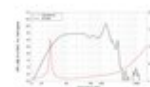

LAVOCE Subwoofer SAF184.04 18", ferrite, panier aluminium

1500 W AES, 8 Ohm, 95 dB, 35 - 1000 Hz

Réf. : 12602542

GTIN: 4026397624755

Prix de catalogue: 362.95 €

TVA 19% incl.

Caractéristiques:

- Vous trouverez de plus amples informations sur ce produit dans la rubrique « Téléchargements » de la fiche technique

Logistique

EAN / GTIN: 4026397624755

Poids: 20,22 kg

Longueur: 0.56 m

Largeur: 0.56 m

Hauteur: 0.27 m

Données techniques:

Capacité de charge:	Programme: 3000W Nominale: 1500W AES
Plage de fréquence:	35 - 1000 Hz
Sensibilité:	95 dB
Impédance:	8 Ohm
Enceinte:	Boumeur 18" avec Aimant en ferrite Matériau du panier : Aluminium Bobine mobile graves 4"
Poids:	15,99 kg