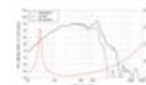

**LAVOCE Woofer WAF124.01 12", ferrite, panier aluminium**

1000 W AES, 8 Ohm, 95 dB, 40 - 1000 Hz

Réf. : 12602549

GTIN:

**Prix de catalogue: 260.61 €**

TVA 19% incl.

**Caractéristiques:**

- Vous trouverez de plus amples informations sur ce produit dans la rubrique « Téléchargements » de la fiche technique

**L'étendue des fournitures**

- 1 x appareil

**Logistique**

**Données techniques:**

Capacité de charge:	Programme: 2000W Nominale: 1000W AES
Plage de fréquence:	40 - 1000 Hz
Sensibilité:	95 dB
Impédance:	8 Ohm
Enceinte:	Boumeur 12" avec Aimant en ferrite Matériau du panier : Aluminium Bobine mobile graves 4"
Poids:	11,85 kg