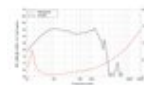

**LAVOCE Subwoofer SAF214.50 21" , ferrite, panier aluminium**

2000 W AES, 8 Ohm, 96 dB, 30 - 1000 Hz

Réf. : 12602552

GTIN:

**Prix de catalogue: 510.51 €**

TVA 19% incl.

**Caractéristiques:**

- Vous trouverez de plus amples informations sur ce produit dans la rubrique « Téléchargements » de la fiche technique

**L'étendue des fournitures**

- 1 x appareil

**Logistique**

**Données techniques:**

Capacité de charge:	Programme: 4000W Nominale: 2000W AES
Plage de fréquence:	30 - 1000 Hz
Sensibilité:	96 dB
Impédance:	8 Ohm
Enceinte:	Boumeur 21" avec Aimant en ferrite Matériau du panier : Aluminium Bobine mobile graves 4,5"
Poids:	17,85 kg