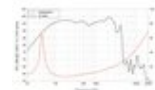

**LAVOCE Subwoofer SSF153.00-4 15"**, ferrite, panier acier  
400 W AES, 4 Ohm, 98 dB, 45 - 2000 Hz

Réf. : 12602555

GTIN:

**Prix de catalogue: 184.45 €**

TVA 19% incl.

**Caractéristiques:**

- Vous trouverez de plus amples informations sur ce produit dans la rubrique « Téléchargements » de la fiche technique

**L'étendue des fournitures**

- 1 x enceinte

**Logistique**

**Données techniques:**

Capacité de charge:	Programme: 800W Nominale: 400W AES
Plage de fréquence:	45 - 2000 Hz
Sensibilité:	98 dB
Impédance:	4 Ohm
Enceinte:	Boumeur 15" avec Aimant en ferrite Matériau du panier : Acier Bobine mobile graves 3"
Poids:	7,75 kg