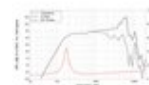

**LAVOCE Midwoofer MAN061.80 6,5", néodyme, panier aluminium**

150 W AES, 8 Ohm, 95,5 dB, 170 - 6000 Hz

Réf. : 12602611

GTIN: 4026397635256

**Prix de catalogue: 129.71 €**

TVA 19% incl.

**Caractéristiques:**

- Vous trouverez de plus amples informations sur ce produit dans la rubrique « Téléchargements » de la fiche technique

**Logistique**

EAN / GTIN: 4026397635256

Poids: 1,32 kg

Longueur: 0.20 m

Largeur: 0.18 m

Hauteur: 0.09 m

**Données techniques:**

Capacité de charge:	Programme: 300W Nominale: 150W AES
Plage de fréquence:	170 - 6000 Hz
Sensibilité:	95,5 dB
Impédance:	8 Ohm
Enceinte:	Enceinte médium 6,5" avec Aimant en néodyme Matériau du panier : Aluminium Bobine mobile enceinte médium 1,8"
Poids:	1,13 kg