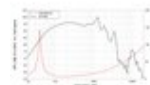

LAVOCE Woofer WAN154.01 15", néodyme, panier aluminium

1000 W AES, 8 Ohm, 98 dB, 40 - 1000 Hz

Réf. : 12602622

GTIN: 4026397624700

Prix de catalogue: 391.51 €

TVA 19% incl.

Caractéristiques:

- Vous trouverez de plus amples informations sur ce produit dans la rubrique « Téléchargements » de la fiche technique

L'étendue des fournitures

- 1 x appareil

Logistique

EAN / GTIN: 4026397624700

Poids: 11,00 kg

Longueur: 0.45 m

Largeur: 0.45 m

Hauteur: 0.24 m

Données techniques:

Capacité de charge:	Programme: 2000W Nominale: 1000W AES
Plage de fréquence:	40 - 1000 Hz
Sensibilité:	98 dB
Impédance:	8 Ohm
Enceinte:	Boureur 15" avec Aimant en néodyme Matériau du panier : Aluminium Bobine mobile graves 4"
Poids:	8,30 kg