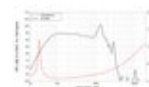

**LAVOCE Subwoofer SAN184.03 18", néodyme, panier aluminium**

1500 W AES, 8 Ohm, 96 dB, 35 - 1000 Hz

Réf. : 12602626

GTIN: 4026397624656

**Prix de catalogue: 529.55 €**

TVA 19% incl.

**Caractéristiques:**

- Vous trouverez de plus amples informations sur ce produit dans la rubrique « Téléchargements » de la fiche technique

**Logistique**

EAN / GTIN: 4026397624656

Poids: 15,20 kg

Longueur: 0.56 m

Largeur: 0.56 m

Hauteur: 0.27 m

**Données techniques:**

Capacité de charge:	Programme: 3000W Nominale: 1500W AES
Plage de fréquence:	35 - 1000 Hz
Sensibilité:	96 dB
Impédance:	8 Ohm
Enceinte:	Boumeur 18" avec Aimant en néodyme Matériau du panier : Aluminium Bobine mobile graves 4"
Poids:	10,60 kg