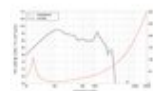

LAVOCE Subwoofer SAN214.50-4 21" , néodyme, panier aluminium

1700 W AES, 4 Ohm, 98,5 dB, 30 - 1000 Hz

Réf. : 12602637

GTIN:

Prix de catalogue: 784.21 €

TVA 19% incl.

Caractéristiques:

- Vous trouverez de plus amples informations sur ce produit dans la rubrique « Téléchargements » de la fiche technique

L'étendue des fournitures

- 1 x enceinte

Logistique

Données techniques:

| | |
|---------------------|---|
| Capacité de charge: | Programme: 3400W Nominale: 1700W AES |
| Plage de fréquence: | 30 - 1000 Hz |
| Sensibilité: | 98,5 dB |
| Impédance: | 4 Ohm |
| Enceinte: | Boumeur 21" avec Aimant en néodyme Matériau du panier : Aluminium Bobine mobile graves 4,5" |
| Poids: | 14,85 kg |