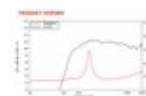

LAVOCE Pilote de compression DF10.142LKS 1", ferrite

35 W AES, 8 Ohm, 106 dB, 1500 - 20000 Hz

Réf. : 12602725

GTIN: 4026397706109

Prix de catalogue: 62.95 €

TVA 19% incl.

Caractéristiques:

- Vous trouverez de plus amples informations sur ce produit dans la rubrique « Téléchargements » de la fiche technique