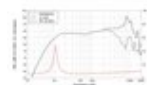

LAVOCE Haut-parleur large bande FSF041.00/16 4" , ferrite, panier acier
40 W AES, 16 Ohm, 89 dB, 110 - 18000 Hz

Réf. : 12602924
GTIN: 4026397690101

Prix de catalogue: 20.11 €

TVA 19% incl.

Caractéristiques:

- Vous trouverez de plus amples informations sur ce produit dans la rubrique « Téléchargements » de la fiche technique

L'étendue des fournitures

- 1 x enceinte

Logistique

EAN / GTIN: 4026397690101
Poids: 15,65 kg
Longueur: 0.42 m
Largeur: 0.38 m
Hauteur: 0.18 m

Données techniques:

Capacité de charge:	Programme: 80W Nominale: 40W AES
Plage de fréquence:	110 - 18000 Hz
Sensibilité:	89 dB
Impédance:	16 Ohm
Enceinte:	Haut-parleur large bande 4" avec Aimant en ferrite Matériau du panier : Acier Bobine mobile haut-parleur large bande 1"
Poids:	740 g