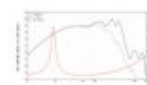

**LAVOCE Woofer WAN082.01 8", néodyme, panier aluminium**

200 W AES, 8 Ohm, 96 dB, 80 - 5000 Hz

Réf. : 12602932

GTIN: 4026397685077

**Prix de catalogue: 189.21 €**

TVA 19% incl.

**Caractéristiques:**

- Vous trouverez de plus amples informations sur ce produit dans la rubrique « Téléchargements » de la fiche technique

**Données techniques:**

Capacité de charge:	Programme: 400W Nominale: 200W AES
Plage de fréquence:	80 - 5000 Hz
Sensibilité:	96 dB
Impédance:	8 Ohm
Enceinte:	Boumeur 8" avec Aimant en néodyme Matériau du panier : Aluminium Bobine mobile graves 2"
Poids:	2,30 kg