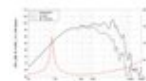

**LAVOCE Haut-parleur de grave-médium MAF103.00 10" , ferrite, panier aluminium** 2602935  
350 W AES, 8 Ohm, 99 dB, 70 - 4000 Hz

GTIN:

**Prix de catalogue: 160.65 €**

TVA 19% incl.

**Caractéristiques:**

- Vous trouverez de plus amples informations sur ce produit dans la rubrique « Téléchargements » de la fiche technique

**L'étendue des fournitures**

- 1 x appareil

**Logistique**

**Données techniques:**

Capacité de charge:	Programme: 700W Nominale: 350W AES
Plage de fréquence:	70 - 4000 Hz
Sensibilité:	99 dB
Impédance:	8 Ohm
Enceinte:	Enceinte médium 10" avec Aimant en ferrite Matériau du panier : Aluminium Bobine mobile enceinte médium 3"
Poids:	6,90 kg