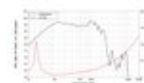

LAVOCE Subwoofer SAN215.30/8 21" , néodyme, panier aluminium

2000 W AES, 8 Ohm, 97,6 dB, 30 - 1000 Hz

Réf. : 12602953

GTIN:

Prix de catalogue: 879.41 €

TVA 19% incl.

Caractéristiques:

- Vous trouverez de plus amples informations sur ce produit dans la rubrique « Téléchargements » de la fiche technique

L'étendue des fournitures

- 1 x appareil

Logistique

Données techniques:

Capacité de charge:	Programme: 4000W Nominale: 2000W AES
Plage de fréquence:	30 - 1000 Hz
Sensibilité:	97,6 dB
Impédance:	8 Ohm
Enceinte:	Boumeur 21" avec Aimant en néodyme Matériau du panier : Aluminium Bobine mobile graves 5,3"
Poids:	17,00 kg