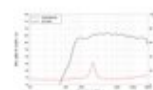

LAVOCE Pilote de compression DF10.142LM 1", ferrite

25 W AES, 8 Ohm, 106 dB, 1500 - 20000 Hz

Réf. : 12602955

GTIN:

Prix de catalogue: 59.38 €

TVA 19% incl.

Caractéristiques:

- Vous trouverez de plus amples informations sur ce produit dans la rubrique « Téléchargements » de la fiche technique

L'étendue des fournitures

- 1 x appareil

Logistique

Données techniques:

Capacité de charge:	Programme: 50W Nominale: 25W AES
Plage de fréquence:	1500 - 20000 Hz
Sensibilité:	106 dB
Impédance:	8 Ohm
Enceinte:	Pilote de compression aigus 1" avec Aimant en ferrite Diaphragmematériau : Polyester Pilote de compression à bobine mobile aiguës 1,4"
Poids:	940 g