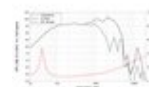

LAVOCE Haut-parleur de guitare basse FBASS15-20 15", ferrite

200 W AES, 8 Ohm, 98 dB, 40 - 4000 Hz

Réf. : 12603216

GTIN: 4026397632804

Prix de catalogue: 118.88 €

TVA 19% incl.

Caractéristiques:

- Vous trouverez de plus amples informations sur ce produit dans la rubrique « Téléchargements » de la fiche technique

Logistique

EAN / GTIN: 4026397632804

Poids: 6,35 kg

Longueur: 0.45 m

Largeur: 0.45 m

Hauteur: 0.21 m

Données techniques:

Capacité de charge:	Programme: 400W Nominale: 200W AES
Plage de fréquence:	40 - 4000 Hz
Sensibilité:	98 dB
Impédance:	8 Ohm
Enceinte:	Boumeur 15" avec Aimant en ferrite Matériau du panier : Acier Bobine mobile graves 2"
Type d'enceinte:	Enceinte de guitare basse
Poids:	4,10 kg