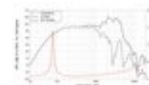

LAVOCE Haut-parleur de guitare basse WSF121.70G 12", ferrite

100 W AES, 8 Ohm, 99 dB, 70 - 5000 Hz

Réf. : 12603310

GTIN: 4026397632699

Prix de catalogue: 108.89 €

TVA 19% incl.

Caractéristiques:

- Vous trouverez de plus amples informations sur ce produit dans la rubrique « Téléchargements » de la fiche technique

Logistique

EAN / GTIN: 4026397632699

Poids: 5,20 kg

Longueur: 0.46 m

Largeur: 0.35 m

Hauteur: 0.27 m

Données techniques:

Capacité de charge:	Programme: 200W Nominale: 100W AES
Plage de fréquence:	70 - 5000 Hz
Sensibilité:	99 dB
Impédance:	8 Ohm
Enceinte:	Boumeur 12" avec Aimant en ferrite Matériau du panier : Acier Bobine mobile graves 1,75"
Poids:	4,00 kg