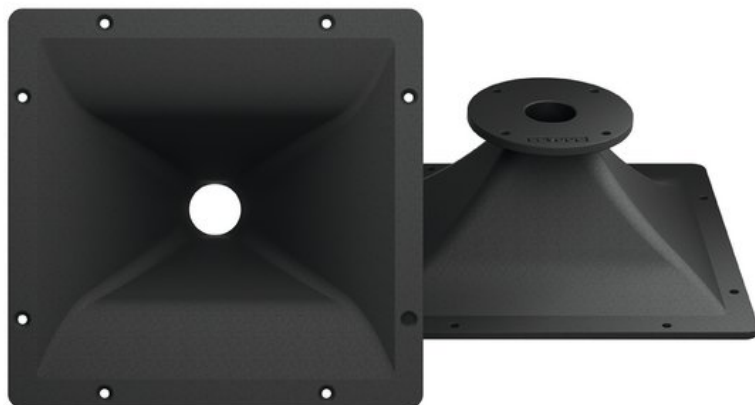

**LAVOCE Pavillon en aluminium HD1403 1,4"**

Angle de départ 80° x 60°, 280 mm x 270 mm

Réf. : 12603321

GTIN:

**Prix de catalogue: 76.76 €**

TVA 19% incl.

**Caractéristiques:**

- Vous trouverez de plus amples informations sur ce produit dans la rubrique « Téléchargements » de la fiche technique

**L'étendue des fournitures**

- 1 x appareil

**Logistique**

**Données techniques:**

Dimension:	Largeur : 28 cm Profondeur : 11,4 cm Hauteur : 27 cm
Poids:	1,45 kg