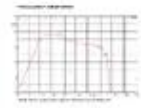

CELTO 18SW1000 18" Subwoofer, ferrite, panier aluminium

Réf. : 12603614

GTIN:

Caractéristiques:

- Vous trouverez de plus amples informations sur ce produit dans la rubrique « Téléchargements » de la fiche technique

Logistique

Données techniques:

Capacité de charge:	Programme: 2000W Nominale: 1000W AES
Sensibilité:	98 dB
Impédance:	8 Ohm
Enceinte:	Boumeur 18" avec aimant en ferrite Matériau du panier : Aluminium Carton/papier résistant aux intempéries Materiale del cestello Bobine mobile graves enroulée à l'intérieur et à l'extérieur 3,5"
Poids:	9,65 kg