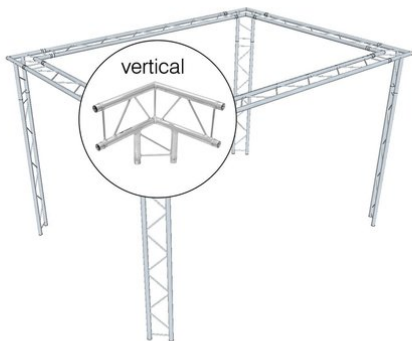

alutruss

Truss set DECOLOCK DQ2 vertical 3.8x2.8x2.4m (WxDxH)

Réf. : 20000064
GTIN:

L'article n'est plus disponible.

alutruss

Truss set DECOLOCK DQ2 vertical 3.8x2.8x2.4m (WxDxH)

Réf. : 20000064
GTIN:

Caractéristiques:

ALUTRUSS Traverse 2 points DECOLOCK DQ2-1000

Système de traverse 2 points universel de conception légère

- Alliage d'aluminium pour un look classique et high-tech
 - Montage rapide, efficace et fiable grâce aux connecteurs coniques Quick-Lock
 - Un vaste choix de longueurs, d'éléments circulaires et d'angles offre un maximum de flexibilité
 - Constructions spéciales selon les spécifications du client sur demande
 - Tube porteur: 35 mm
 - Chaque couleur RAL disponible sur demande
 - Modèles à disponibles
 - Made in Europe
 - Vous trouverez de plus amples informations sur ce produit dans la rubrique « Téléchargements » de la fiche technique
- L'étendue des fournitures