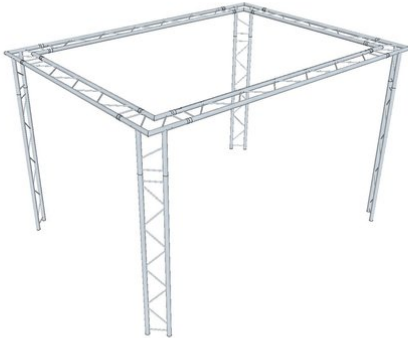

## Truss set DECOLOCK DQ2 horizontal 3.8x2.8x2.4m (WxDxH)

Réf. : 20000065  
GTIN:

**L'article n'est plus disponible.**

## Truss set DECOLOCK DQ2 horizontal 3.8x2.8x2.4m (WxDxH)

Réf. : 20000065  
GTIN:

#### ALUTRUSS Traverse 2 points DECOLOCK DQ2-1000

Système de traverse 2 points universel de conception légère

- Alliage d'aluminium pour un look classique et high-tech
  - Montage rapide, efficace et fiable grâce aux connecteurs coniques Quick-Lock
  - Un vaste choix de longueurs, d'éléments circulaires et d'angles offre un maximum de flexibilité
  - Constructions spéciales selon les spécifications du client sur demande
  - Tube porteur: 35 mm
  - Chaque couleur RAL disponible sur demande
  - Modèles à disponibles
  - Made in Europe
  - Vous trouverez de plus amples informations sur ce produit dans la rubrique « Téléchargements » de la fiche technique
- L'étendue des fournitures