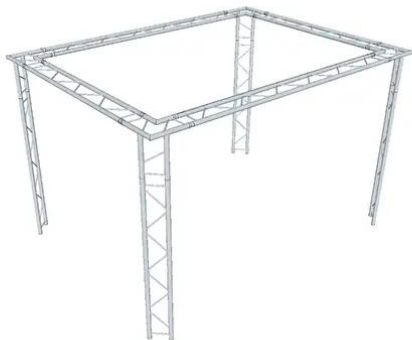

Truss set DECOLOCK DQ2 horizontal 3.8x2.8x2.4m (WxDxH)

Réf. : 20000065

GTIN:

Truss set DECOLOCK DQ2 horizontal 3.8x2.8x2.4m (WxDxH)

Réf. : 20000065

GTIN:

Caractéristiques:

ALUTRUSS Traverse 2 points DECOLOCK DQ2-1000

Système de traverse 2 points universel de conception légère

- Alliage d'aluminium pour un look classique et high-tech
- Montage rapide, efficace et fiable grâce aux connecteurs coniques QUICK-LOCK
- Un vaste choix de longueurs, d'éléments circulaires et d'angles offre un maximum de flexibilité
- Constructions spéciales selon les spécifications du client sur demande
- Tube porteur: 35 mm
- Chaque couleur RAL disponible sur demande
- Modèles à disponibles
- Made in Europe
- Vous trouverez de plus amples informations sur ce produit dans la rubrique « Téléchargements » de la fiche technique